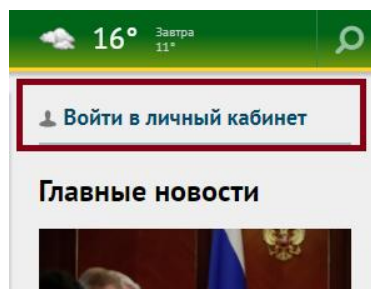

Вход в личный кабинет сервиса «Школьное питание».

1. Войдите на сайт ekaterinburg.rf

2. Нажмите «Войти в личный кабинет».

3. Нажмите «Войти».

4. Осуществить вход на сайте через ЕСИА:

5. В личном кабинете гражданина выберите раздел «Школьное питание».