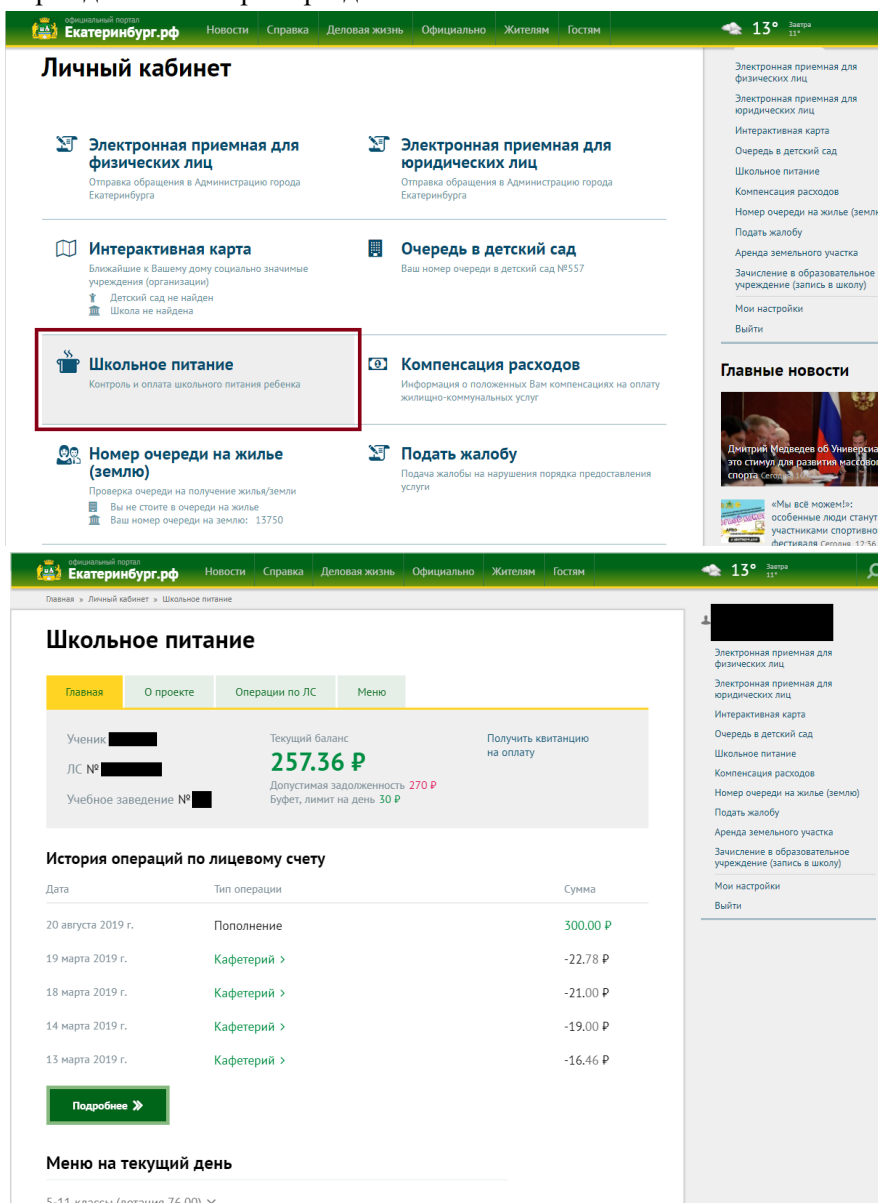

Вход в личный кабинет сервиса «Школьное питание».

1. Войдите на сайт ekaterinburg.rf

2. Нажмите «Войти в личный кабинет».

3. Нажмите «Войти».

4. Осуществить вход на сайте через ЕСИА:

5. В личном кабинете гражданина выберите раздел «Школьное питание».