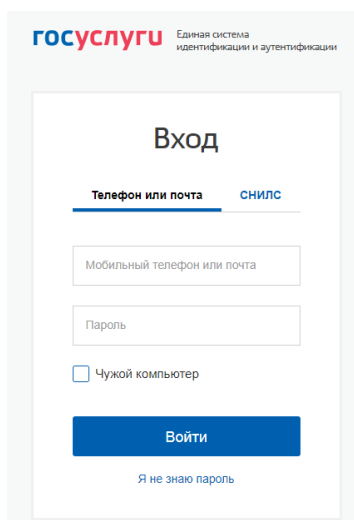

Вход в личный кабинет сервиса «Школьное питание».

1. Войдите на сайт ekaterinburg.rf

2. Нажмите «Войти в личный кабинет».

3. Нажмите «Войти».

4. Осуществить вход на сайте через ЕСИА:

5. В личном кабинете гражданина выберите раздел «Школьное питание».